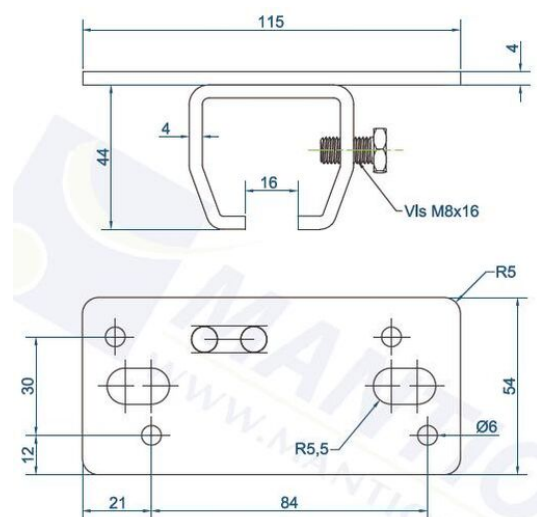

## Deckenmuffen

zu Laufschiene 9030

Technische Daten

Werkstoff INOX A2

Klassifikation

**eClass 11.0** 23-21-08-04

**eClass 10.1** 23-21-08-04

**eClass 12.0** 23-21-08-04

**UNSPSC 11.2** 31171604

| Art-Nr.                 | Bruttopreis | Höhe mm | Plattengröße mm | Hersteller Art-Nr. |
|-------------------------|-------------|---------|-----------------|--------------------|
| 10175367<br>731.450.100 | 42.60 / Stk | 48      | 115 x 54        | 9038HXA2           |