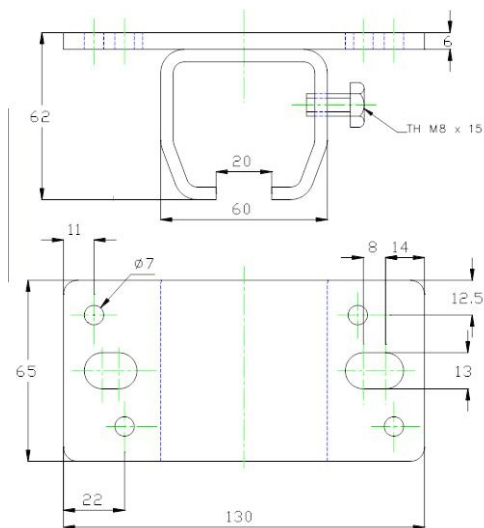

Art-Nr. M110695

HERCULE 9048

Deckenmuffen

zu Laufschiene 9040

Technische Daten

Werkstoff INOX A2

Klassifikation

eClass 11.0 23-21-08-04

eClass 10.1 23-21-08-04

UNSPSC 11.2 31171604

eClass 12.0 23-21-08-04

Art-Nr.	Bruttopreis	Höhe mm	Plattengröße mm	Hersteller Art-Nr.
10175377 731.462.100	68.80 / Stk	61	130 x 65	9048HXA2

Alle Preise in CHF. Unsere Preise sind Richtpreise und unverbindlich. Lieferung erfolgt nur innerhalb CH/FL.