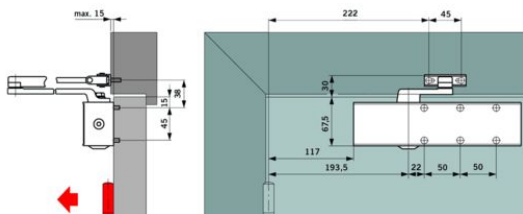

Art-Nr. M111049

DORMA TS 73 V

Türschliesser

Produkteigenschaften

- ohne Gestänge
- für Normalmontage Bandseite
- für Kopfmontage Bandgegenseite
- Schliesskraft, Schliessgeschwindigkeit und Endschlag einstellbar

Klassifikation

eClass 10.1 23-23-01-01

UNSPSC 11.2 31162801

eClass 11.0 23-23-01-01

eClass 12.0 23-23-01-01

Art-Nr.	Bruttopreis	Grösse	Farbe	Türbreite mm
10095566 733.509.100	CHF 130.50 / Stk	EN 2 - 4	silber	- 1100