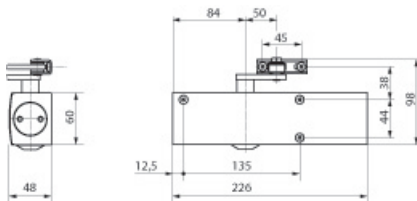

Technische Daten

EN 1154

Klassifikation

UNSPSC 11.2 31162801

eClass 12.0 23-23-01-01

eClass 11.0 23-23-01-01

eClass 10.1 23-23-01-01

Art-Nr.	Bruttopreis	Grösse	Farbe	Türbreite mm
10095603 733.553.100	92.00 / Stk	EN 2 - 5	silber	bis 1250