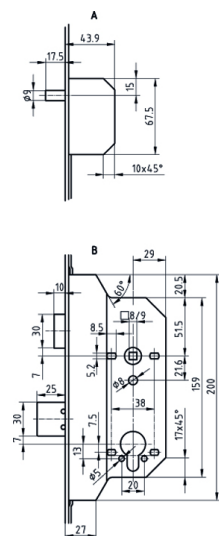

Art-Nr. M111183

GLUTZ 1834 TREPLANE

Sicherheits-Türverschlüsse

Glutz

Produkteigenschaften

- verzinkt
- mit Delrinfalle
- mit Wechsel
- Rundstulp 18 x 1788 mm
- Fallenblockierung ab 1. Riegeltour
- Drückerfreischaltung ab 1. Riegeltour
- Distanz 78 mm
- schlüsselbedient

Klassifikation

eClass 10.1 23-19-92-90

eClass 12.0 23-19-90-90

eClass 11.0 23-19-90-90

UNSPSC 11.2 31162402

Art-Nr.	Bruttopreis	Dornmass mm	DIN	Ausschnitt	Nuss mm
10109993 734.151.130	145.00 / Stk	60	links	RZ	9
10110001 734.151.210	145.00 / Stk	80	links	RZ	9