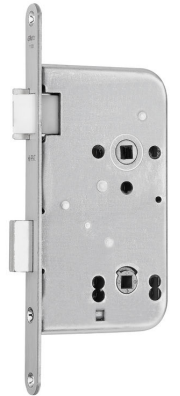

Art-Nr. M111192

GLUTZ 1001

WC Zimmertür Einsteckschlösser

Produkteigenschaften

- verzinkt
- Rundstulp Edelstahl rostfrei 18 x 230 mm
- Distanz 78 mm
- ohne Schliessblech

Klassifikation

UNSPSC 11.2 46171503

eClass 10.1 23-19-92-90

eClass 11.0 23-19-90-90

eClass 12.0 23-19-90-90

Glutz

Art-Nr.	Bruttopreis	Dornmass mm	DIN	Ausschnitt	Nuss mm	Kastentiefe mm	Kastenhöhe mm	Kastenbreite mm
10093518 734.173.100	24.50 / Stk	60	rechts	WC	8	86.5	160	13.2
10093519 734.173.110	24.50 / Stk	60	links	WC	8	86.5	160	13.2