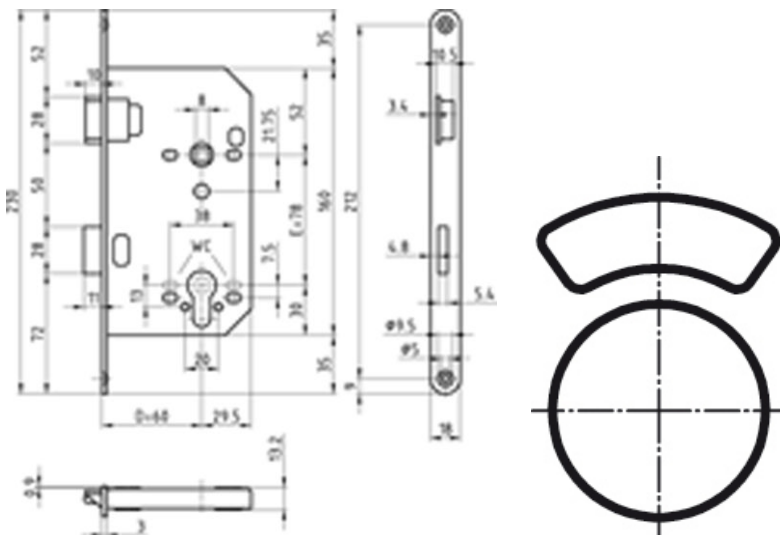

Art-Nr. M111192

GLUTZ 1001

WC Zimmertür Einsteckschlösser

Produkteigenschaften

- verzinkt
- Rundstulp Edelstahl rostfrei 18 x 230 mm
- Distanz 78 mm
- ohne Schliessblech

Klassifikation

UNSPSC 11.2 46171503

eClass 10.1 23-19-92-90

eClass 11.0 23-19-90-90

eClass 12.0 23-19-90-90

Glutz

Art-Nr.	Bruttopreis	Dornmass mm	DIN	Ausschnitt	Nuss mm	Kastentiefe mm	Kastenhöhe mm	Kastenbreite mm
10093518 734.173.100	24.50 / Stk	60	rechts	WC	8	86.5	160	13.2
10093519 734.173.110	24.50 / Stk	60	links	WC	8	86.5	160	13.2