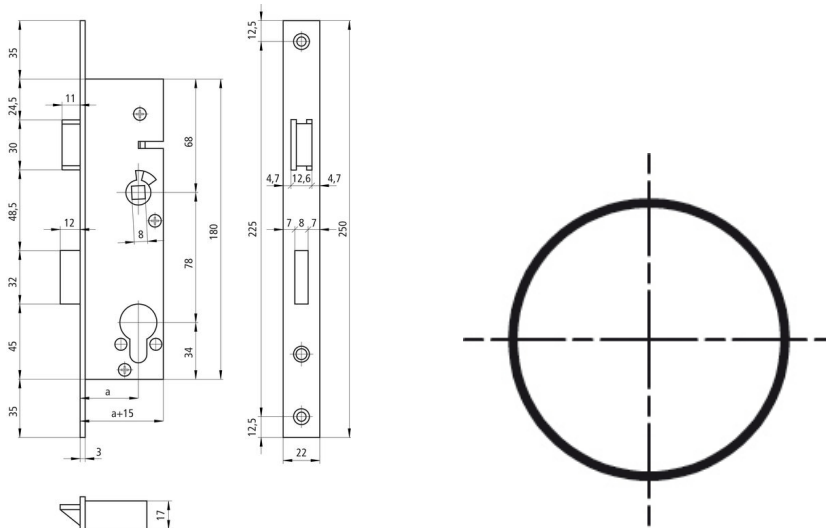

Art-Nr. M111220

SCHÄNIS 1902

SCHÄNIS

Rohrrahmen Einsteckschlösser

Produkteigenschaften

- verzinkt
- Eckstulp 22 x 250 mm
- mit Wechsel
- Distanz 78 mm
- ohne Schliessblech

Klassifikation

UNSPSC 11.2 46171503

eClass 10.1 23-19-01-01

eClass 11.0 23-19-01-01

eClass 12.0 23-19-01-01

Art-Nr.	Bruttopreis	Dornmass mm	DIN	Ausschnitt	Nuss mm	Kastentiefe mm	Kastenhöhe mm	Kastenbreite mm
10093659 734.301.100	60.70 / Stk	25	rechts - links	RZ	8	40	180	17
10093660 734.301.110	60.70 / Stk	30	rechts - links	RZ	8	45	180	17
10093661 734.301.120	58.50 / Stk	35	rechts - links	RZ	8	50	180	17
10093662 734.301.130	60.70 / Stk	40	rechts - links	RZ	8	55	180	17
10093663 734.301.140	79.70 / Stk	50	rechts - links	RZ	8	65	180	17
10093664 734.301.150	79.00 / Stk	60	rechts - links	RZ	8	75	180	17