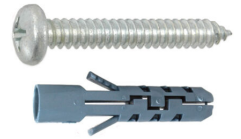

Art-Nr. M111441

Schrauben-Set

Bestehend aus:

Blechschauben mit Linsenkopf, mit Kreuzschlitz Phillips Form H und Spitze, Stahl einsatzgehärtet, verzinkt, DIN 7981 C / ~ISO 7049 C und PROFIX Dübel aus hochwertigem Nylon Typ PS

Klassifikation

eClass 12.0 23-15-90-90

eClass 10.1 23-15-92-07

UNSPSC 11.2 27113201

eClass 11.0 23-15-90-90

Art-Nr.	Bruttopreis	d	L mm	
10275477 738.445.460	auf Anfrage	3.9	32	Profix Dübel PS 5

Alle Preise in CHF. Unsere Preise sind Richtpreise und unverbindlich. Lieferung erfolgt nur innerhalb CH/FL.