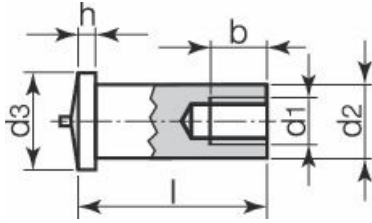

# Schweissbolzen Alu

Produkteigenschaften

- mit Gewindebuchse
- Spitzenzündung

Technische Daten

Werkstoff Aluminium

Klassifikation

eClass 10.1 23-10-01-04

eClass 12.0 23-10-01-04

UNSPSC 11.2 31161606

eClass 11.0 23-10-01-04

Art-Nr.	VE	Bruttopreis	d	L mm	Typ	d2 mm	h mm
10290093 739.772.100	100 Stk	38.10 / 100 Stk	M 3	8	KN246 M 3x8	5.0	1.1
10290096 739.772.110	100 Stk	45.10 / 100 Stk	M 3	10	KN246 M 3x10	5.0	1.1
10290098 739.772.120	100 Stk	47.20 / 100 Stk	M 3	12	KN246 M 3x12	5.0	1.1
10290100 739.772.130	100 Stk	50.90 / 100 Stk	M 3	15	KN246 M 3x15	5.0	1.1
10290102 739.772.140	100 Stk	55.90 / 100 Stk	M 3	20	KN246 M 3x20	5.0	1.1
10290104 739.772.150	100 Stk	61.70 / 100 Stk	M 3	25	KN246 M 3x25	5.0	1.1
10290106 739.772.160	100 Stk	66.10 / 100 Stk	M 3	30	KN246 M 3x30	5.0	1.1
10281025 739.772.210	100 Stk	43.50 / 100 Stk	M 4	8	KN246 M 4x8	6.0	1.1
10290109 739.772.220	100 Stk	49.40 / 100 Stk	M 4	10	KN246 M 4x10	6.0	1.1
10290111 739.772.230	100 Stk	52.90 / 100 Stk	M 4	12	KN246 M 4x12	6.0	1.1
10290113 739.772.240	100 Stk	55.90 / 100 Stk	M 4	15	KN246 M 4x15	6.0	1.1
10290115 739.772.250	100 Stk	62.90 / 100 Stk	M 4	20	KN246 M 4x20	6.0	1.1
10290117 739.772.260	100 Stk	70.90 / 100 Stk	M 4	25	KN246 M 4x25	6.0	1.1
10290119 739.772.270	100 Stk	79.60 / 100 Stk	M 4	30	KN246 M 4x30	6.0	1.1
10281026 739.772.310	100 Stk	51.80 / 100 Stk	M 5	10	KN246 M 5x10	7.1	1.1
10290122 739.772.320	100 Stk	60.30 / 100 Stk	M 5	12	KN246 M 5x12	7.1	1.1
10290124 739.772.330	100 Stk	61.50 / 100 Stk	M 5	15	KN246 M 5x15	7.1	1.1
10290126 739.772.340	100 Stk	67.10 / 100 Stk	M 5	20	KN246 M 5x20	7.1	1.1