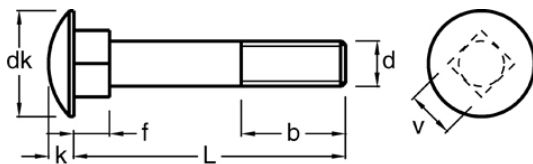

Art-Nr. M111947

Flachrundschauben 8.8 (Schlossschrauben)

Produkteigenschaften

- mit Vierkantansatz

Technische Daten

DIN 603
 Werkstoff Stahl verzinkt
 Festigkeitsklasse 8.8
 Lieferumfang

- ohne Muttern

Klassifikation

Art-Nr.	VE	Bruttopreis	d	L mm	dk mm	k mm	f mm	b ca. mm	v mm
10139353 741.220.505	100 Stk	144.00 / 100 Stk	M 10	25	24.65	5.38	6.6	11	10.58
10139354 741.220.510	100 Stk	153.00 / 100 Stk	M 10	30	24.65	5.38	6.6	16	10.58
10139355 741.220.515	100 Stk	158.00 / 100 Stk	M 10	35	24.65	5.38	6.6	21	10.58
10139356 741.220.520	100 Stk	167.00 / 100 Stk	M 10	40	24.65	5.38	6.6	26	10.58
10139357 741.220.525	100 Stk	172.00 / 100 Stk	M 10	45	24.65	5.38	6.6	26	10.58
10139358 741.220.550	100 Stk	187.00 / 100 Stk	M 10	50	24.65	5.38	6.6	26	10.58
10139360 741.220.560	100 Stk	206.00 / 100 Stk	M 10	60	24.65	5.38	6.6	26	10.58
10139361 741.220.570	100 Stk	236.00 / 100 Stk	M 10	70	24.65	5.38	6.6	26	10.58
10139362 741.220.575	100 Stk	260.00 / 100 Stk	M 10	80	24.65	5.38	6.6	26	10.58
10186076 741.220.850	25 Stk	583.00 / 100 Stk	M 16	120	38.8	8.95	12.9	38	16.7