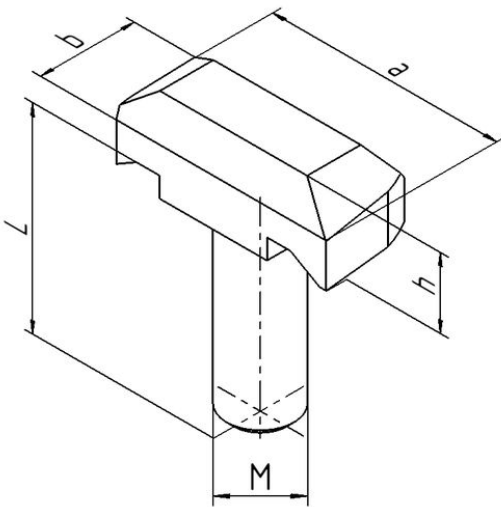

Art-Nr.	VE	Bruttopreis	d	L mm	h mm	b mm	a mm	Anzugsdrehmoment Nm	Empfohlene Last kN
10243382 742.220.170	25 Stk	604.00 / 100 Stk	M 16	60	12	17	32.7	60	17.3
10243383 742.220.175	25 Stk	695.00 / 100 Stk	M 16	80	12	17	32.7	60	17.3
10243384 742.220.180	25 Stk	816.00 / 100 Stk	M 16	100	12	17	32.7	60	17.3
10243385 742.220.185	25 Stk	994.00 / 100 Stk	M 16	125	12	17	32.7	60	17.3
10243386 742.220.190	25 Stk	1250.00 / 100 Stk	M 16	150	12	17	32.7	60	17.3

Alle Preise in CHF. Unsere Preise sind Richtpreise und unverbindlich. Lieferung erfolgt nur innerhalb CH/FL.