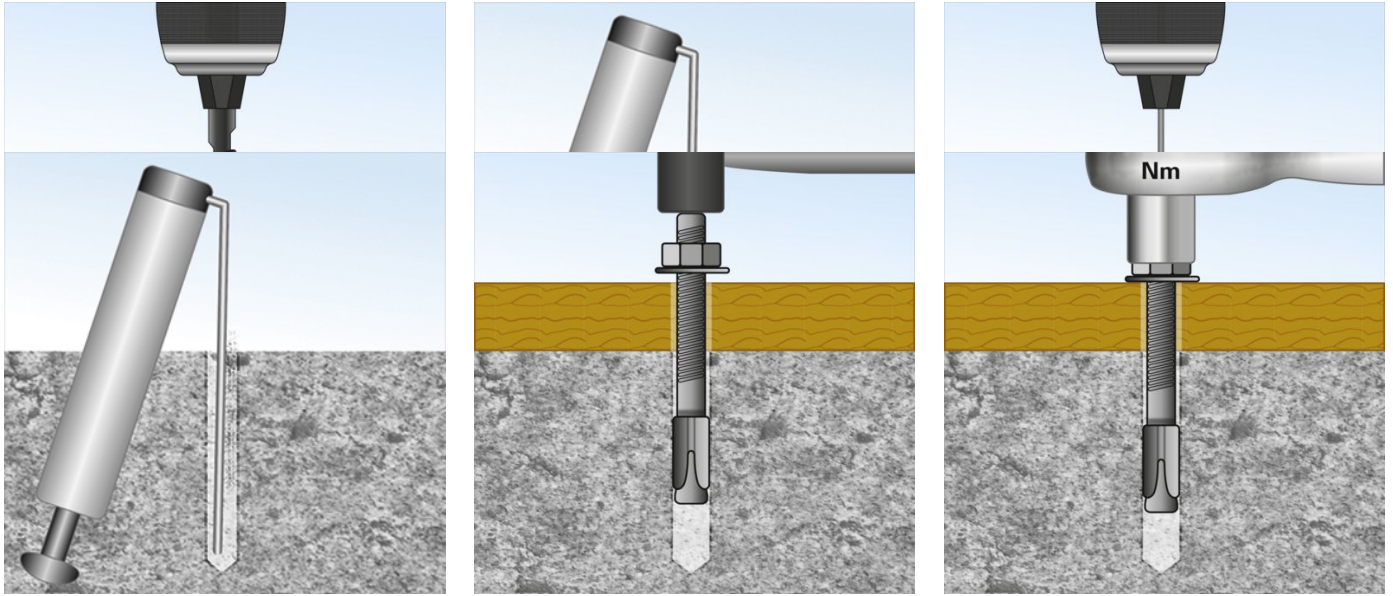

Debrunner Acifer

kloeckner metals Your partner for a sustainable tomorrow

Alle Preise in CHF. Unsere Preise sind Richtpreise und unverbindlich. Lieferung erfolgt nur innerhalb CH/FL.