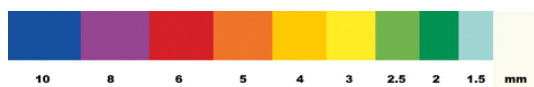

Klassifikation

eClass 10.1 21-04-01-23

UNSPSC 11.2 27111704

eClass 11.0 21-04-01-23

eClass 12.0 21-04-01-23

Weitere Informationen

PB SWISS TOOLS

Art-Nr.	Bruttopreis	Inhalt Stk.	Aussensechskant mm
10108559 811.314.100	35.95 / Sz	9	1.5, 2, 2.5, 3, 4, 5, 6, 8, 10