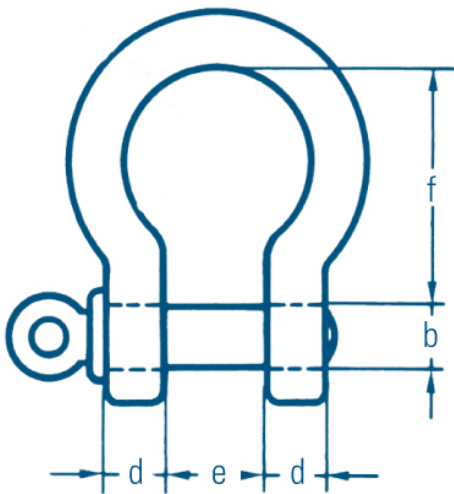

Art-Nr. M115474

Schäkel geschweift Yellow-Pin

SpanSet®

Produkteigenschaften

- feuerverzinkt

Technische Daten

Temperaturbereich -20 - 200 °C

Klassifikation

eClass 11.0 36-12-34-11

UNSPSC 11.2 31162803

eClass 12.0 36-12-34-11

eClass 10.1 36-12-34-11

Art-Nr.	Bruttopreis	Typ	Ø "	d mm	b mm	e mm	f mm	Tragkraft t
10255308 821.596.100	3.80 / Stk	YP0.5	1/4	6	8	12	29	0.5
10255309 821.596.120	3.80 / Stk	YP0.75	5/16	8	10	13.5	31	0.75
10366840	3.90 / Stk	YP2	1/2	13	16	20	33	2
10369704	5.30 / Stk	YP3.25	1/2	16	19	27	43	3.25
10355183	43.30 / Stk	YP9.5	1 1/8	28	33	46	108	9.5