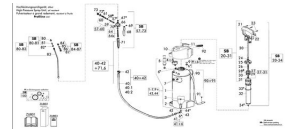

## Ersatzteile

zu Schalölspritze GLORIA

Klassifikation

**eClass 10.1** 23-06-91-90

**UNSPSC 11.2** 27112908

**eClass 12.0** 23-06-90-90

**eClass 11.0** 23-06-90-90

Art-Nr.	Bruttopreis		Nr.
10186778 824.241.100	19.70 / Stk	Spritzrohr gebogen 50 cm	83
10186779 824.241.120	27.80 / Stk	Spezial-Flachstrahldüse	80
10186780 824.241.140	48.70 / Stk	Messing-Handgriff	68
10186781 824.241.160	25.90 / Stk	Schlauch ölfest 1.4 m	40