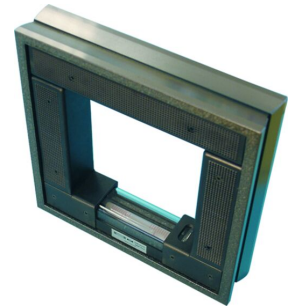

Art-Nr. M120952

PRECITOOL 371560

Rahmen-Wasserwaagen

Produkteigenschaften

- Genauigkeit pro Meter ± 0.10 mm
- aus Grauguss
- 3 Seiten prismatisch
- 1 senkrechte Seite flach
- Vollwäremschutz
- Messflächen feingeschliffen
- gleichbleibende Genauigkeit durch spannungsfreien Einbau der Libelle
- zeitaufwendige Nachjustierungen entfallen

Verwendung

- Zum Ausrichten von waagrechten und senkrechten Flächen und Wellen.

Technische Daten

DIN 877

Lieferumfang

- im Holzetui

Klassifikation

UNSPSC 11.2 27111802

eClass 11.0 21-16-01-13

eClass 10.1 21-16-01-13

eClass 12.0 21-16-01-13

PRECITOOL

Art-Nr.	Bruttopreis	Länge x Höhe mm	Breite mm
10195676 886.603.400	798.40 / Stk	150 x 150	42
10195678 886.603.800	1597.35 / Stk	300 x 300	44

Alle Preise in CHF. Unsere Preise sind Richtpreise und unverbindlich. Lieferung erfolgt nur innerhalb CH/FL.