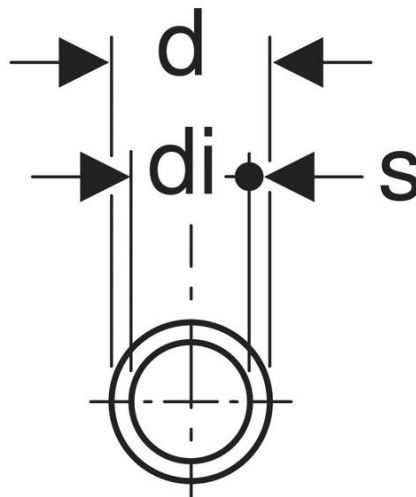

Stangenlänge 6 m

Klassifikation

eClass 10.1 22-56-01-01

eClass 11.0 22-56-01-01

eClass 12.0 22-56-01-01

UNSPSC 11.2 40142101

GEBERIT

Art-Nr.	Bruttopreis	Ø d mm	Ø di mm	s mm	Verpackung m/Bd	GEBERIT No.	NPK Nr.
10114449 911.115.100	7.45 / m	15	13.0	1.0	120	39102	251112
10114450 911.115.110	8.30 / m	18	16.0	1.0	60	39103	251113
10114451 911.115.120	11.50 / m	22	19.6	1.2	60	39104	251114
10114452 911.115.130	14.40 / m	28	25.6	1.2	60	39105	251115
10114453 911.115.140	21.00 / m	35	32.0	1.5	30	39106	251116
10114454 911.115.150	25.60 / m	42	39.0	1.5	30	39107	251117
10114455 911.115.160	32.30 / m	54	51.0	1.5	30	39108	251118