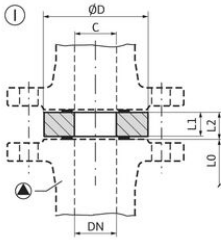

## Ausgleichsstücke

Für den Längenausgleich mit Flanschen  
Produkteigenschaften

- PN 10/16

Lieferumfang

- 1 Passstück
- 2 Dichtungen
- Schrauben

Klassifikation

**UNSPSC 11.2** 40142320

**eClass 10.1** 37-20-90-90

**eClass 11.0** 37-20-90-90

**eClass 12.0** 37-20-90-90

Weitere Informationen

F1-MS für Trinkwasser-Zirkulationssysteme zugelassen

Art-Nr.	Bruttopreis	Typ	Neue Pumpe	Rohrleitung	Ausführung	L1 mm	L2 mm	Ø D mm	Werkstoff	Gewicht kg
10284173 913.835.100	67.00 / Set	F0	DN 40	DN 40	I	13	15	91	GG	1.1
10284174 913.835.110	80.00 / Set	F1	DN 40	DN 40	I	28	30	91	GG	1.7
10284175 913.835.120	141.00 / Set	F1-MS	DN 40	DN 40	I	28	30	91	Messing	1.9
10284176 913.835.130	119.00 / Set	F26	DN 40	DN 40	I	48	50	91	GG	2.5
10284177 913.835.140	60.00 / Set	F2	DN 50	DN 50	I	8	10	106	GG	1
10284178 913.835.150	71.00 / Set	F3	DN 50	DN 50	I	18	20	106	GG	1.6
10284179 913.835.160	90.00 / Set	F4	DN 50	DN 50	I	28	30	106	GG	2
10284180 913.835.170	99.00 / Set	F5	DN 50	DN 50	I	33	35	106	GG	2.4
10284181 913.835.180	542.00 / Set	F40	DN 50	DN 50	II	158	160		GG	7.4
10284182 913.835.190	80.00 / Set	F9	DN 65	DN 65	I	8	10	126	GG	1.3
10284183 913.835.200	90.00 / Set	F10	DN 65	DN 65	I	18	20	126	GG	1.9
10284184 913.835.210	97.00 / Set	F11	DN 65	DN 65	I	28	30	126	GG	2.5
10284185 913.835.220	119.00 / Set	F28	DN 65	DN 65	I	38	40	126	GG	3.4
10284186 913.835.230	144.00 / Set	F29	DN 65	DN 65	I	43	45	126	GG	4.5
10284187 913.835.240	633.00 / Set	F41	DN 65	DN 65	II	133	135		GG	8.3
10284188 913.835.250	117.00 / Set	F30	DN 80	DN 80	I	23	25	141	GG	3.3
10284189 913.835.260	733.00 / Set	F42	DN 80	DN 80	II	138	140		GG	11.6
10284190 913.835.270	159.00 / Set	F34	DN 100	DN 100	I	33	35	161	GG	3.8

Art-Nr.	Bruttopreis	Typ	Neue Pumpe	Rohrleitung	Ausführung	L1 mm	L2 mm	Ø D mm	Werkstoff	Gewicht kg
10284191 913.835.280	199.00 / Set	F35	DN 100	DN 100	I	53	55	161	GG	5.8
10284192 913.835.290	802.00 / Set	F43	DN 100	DN 100	II	188	190		GG	13.3