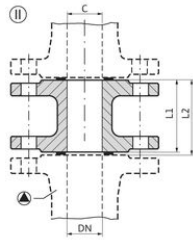

## Ausgleichsstücke

Für den Längenausgleich mit Flanschen  
Produkteigenschaften

- PN 10/16

Lieferumfang

- 1 Passstück
- 2 Dichtungen
- Schrauben

Klassifikation

**UNSPSC 11.2** 40142320

**eClass 10.1** 37-20-90-90

**eClass 11.0** 37-20-90-90

**eClass 12.0** 37-20-90-90

Weitere Informationen

F1-MS für Trinkwasser-Zirkulationssysteme zugelassen

Art-Nr.	Bruttopreis	Typ	Neue Pumpe	Rohrleitung	Ausführung	L1 mm	L2 mm	Ø D mm	Werkstoff	Gewicht kg
10284173 913.835.100	67.00 / Set	F0	DN 40	DN 40	I	13	15	91	GG	1.1
10284174 913.835.110	80.00 / Set	F1	DN 40	DN 40	I	28	30	91	GG	1.7
10284175 913.835.120	141.00 / Set	F1-MS	DN 40	DN 40	I	28	30	91	Messing	1.9
10284176 913.835.130	119.00 / Set	F26	DN 40	DN 40	I	48	50	91	GG	2.5
10284177 913.835.140	60.00 / Set	F2	DN 50	DN 50	I	8	10	106	GG	1
10284178 913.835.150	71.00 / Set	F3	DN 50	DN 50	I	18	20	106	GG	1.6
10284179 913.835.160	90.00 / Set	F4	DN 50	DN 50	I	28	30	106	GG	2
10284180 913.835.170	99.00 / Set	F5	DN 50	DN 50	I	33	35	106	GG	2.4
10284181 913.835.180	542.00 / Set	F40	DN 50	DN 50	II	158	160		GG	7.4
10284182 913.835.190	80.00 / Set	F9	DN 65	DN 65	I	8	10	126	GG	1.3
10284183 913.835.200	90.00 / Set	F10	DN 65	DN 65	I	18	20	126	GG	1.9
10284184 913.835.210	97.00 / Set	F11	DN 65	DN 65	I	28	30	126	GG	2.5
10284185 913.835.220	119.00 / Set	F28	DN 65	DN 65	I	38	40	126	GG	3.4
10284186 913.835.230	144.00 / Set	F29	DN 65	DN 65	I	43	45	126	GG	4.5
10284187 913.835.240	633.00 / Set	F41	DN 65	DN 65	II	133	135		GG	8.3
10284188 913.835.250	117.00 / Set	F30	DN 80	DN 80	I	23	25	141	GG	3.3
10284189 913.835.260	733.00 / Set	F42	DN 80	DN 80	II	138	140		GG	11.6
10284190 913.835.270	159.00 / Set	F34	DN 100	DN 100	I	33	35	161	GG	3.8

Art-Nr.	Bruttopreis	Typ	Neue Pumpe	Rohrleitung	Ausführung	L1 mm	L2 mm	Ø D mm	Werkstoff	Gewicht kg
10284191 913.835.280	199.00 / Set	F35	DN 100	DN 100	I	53	55	161	GG	5.8
10284192 913.835.290	802.00 / Set	F43	DN 100	DN 100	II	188	190		GG	13.3