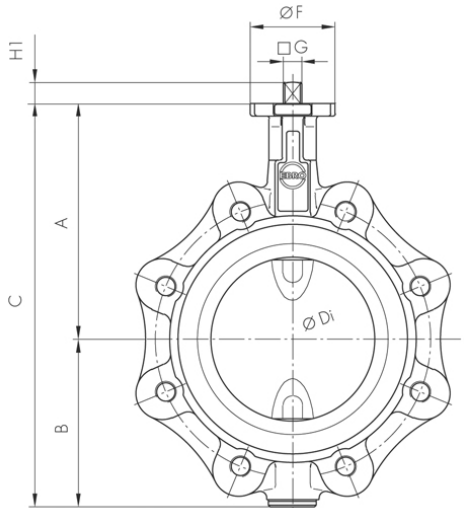

Art-Nr. M124362

EBRO Z014-A

Absperrklappen

Wartungsfreie Absperrklappe zentrischer Bauart
Produkteigenschaften

- Gehäuse GGG 40
- pulverbeschichtet
- blau
- mit Gewindeaugen
- mit Getriebe
- Manschette EPDM
- Klappenscheibe in Edelstahl rostfrei 1.4408
- Welle 1.4108
- dichtschiessend
- wartungsfrei
- Baulänge nach EN 558 Reihe 20
- Klappen Hals in Isolierbauhöhe

eClass 11.0 37-01-03-01

eClass 12.0 37-01-03-01

Weitere Informationen

Art-Nr.	Bruttopreis	DN	Flansch PN	A mm	B mm	C mm	Di mm	Dicke mm	H1 mm	Schrauben PN 16 mm	F mm	Hersteller Art-Nr.
10138028 915.160.100	388.00 / Stk	20	10/16	104	45	149	31.5	33	12	4 x M12-30	54	10020680
10138029 915.160.110	388.00 / Stk	25	10/16	104	45	149	31.5	33	12	4 x M12-30	54	10027004
10138030 915.160.120	388.00 / Stk	32	10/16	104	50	154	31.5	33	12	4 x M16-30	54	10020681
10138031 915.160.130	412.00 / Stk	40	10/16	113	66	179	38	33	12	4 x M16-30	54	10009816
10138032 915.160.140	494.00 / Stk	50	10/16	126	84	210	48.5	43	12	4 x M16-40	54	10004967
10138033 915.160.150	519.00 / Stk	65	10/16	134	93	227	63.5	46	12	4 x M16-40	54	10004968
10138034 915.160.160	541.00 / Stk	80	10/16	157	104	261	78.5	46	16	8 x M16-45	65	10004973
10138035 915.160.170	687.00 / Stk	100	10/16	167	115	282	98.5	52	16	8 x M16-45	65	10001166
10138036 915.160.180	767.00 / Stk	125	10/16	180	127	307	123.5	56	16	8 x M16-50	65	10001167
10138037 915.160.190	860.00 / Stk	150	10/16	203	150	353	148	56	20	8 x M20-50	90	10001647
10138038 915.160.200	1171.00 / Stk	200	16	228	176	404	199	60	20	12 x M20-55	90	10001721

Art-Nr.	Bruttopreis	DN	Flansch PN	A mm	B mm	C mm	Di mm	Dicke mm	H1 mm	Schrauben PN 16 mm	F mm	Hersteller Art-Nr.
10138039 915.160.210	1824.00 / Stk	250	16	266	212	478	248	68	24	12 x M24-60	125	10003458
10138040 915.160.220	2399.00 / Stk	300	16	291	237	528	296	78	24	12 x M24-70	125	10006985