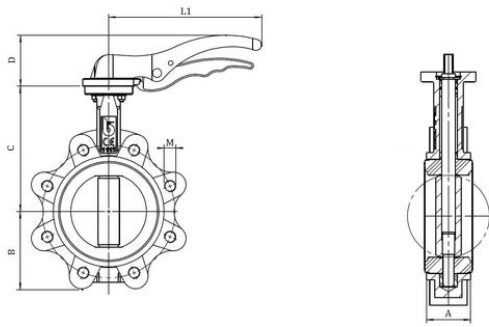

eClass 10.1 37-01-03-01

eClass 12.0 37-01-03-01

UNSPSC 11.2 40141615

brandoni
VALVE INDUSTRIE

| Art-Nr. | Bruttopreis | DN | A mm | B mm | C mm | D mm | L1 mm | Schrauben PN 16 mm | Hersteller Art-Nr. |
|-------------------------|---------------|-----|------|------|------|------|-------|--------------------|--------------------|
| 10240891 915.310.100 | 153.00 / Stk | 25 | 33 | 51 | 104 | 68 | 192 | 4 x M12-30 | L9.120025L16C |
| 10240892 915.310.110 | 155.00 / Stk | 32 | 33 | 56 | 110 | 68 | 192 | 4 x M16-30 | L9.120032L16C |
| 10240893 915.310.120 | 155.00 / Stk | 40 | 33 | 63 | 116 | 50 | 170 | 4 x M16-30 | L9.120040L16C |
| 10240894 915.310.130 | 170.00 / Stk | 50 | 43 | 62 | 126 | 50 | 170 | 4 x M16-40 | L9.120050L16C |
| 10240895 915.310.140 | 214.00 / Stk | 65 | 46 | 69 | 136 | 50 | 170 | 4 x M16-40 | L9.120065L16C |
| 10240896 915.310.150 | 284.00 / Stk | 80 | 46 | 90 | 150 | 69 | 206 | 8 x M16-45 | L9.120080L16C |
| 10240897 915.310.160 | 371.00 / Stk | 100 | 52 | 106 | 170 | 69 | 206 | 8 x M16-45 | L9.120100L16C |
| 10240898 915.310.170 | 522.00 / Stk | 125 | 56 | 119 | 180 | 90 | 285 | 8 x M16-50 | L9.120125L16C |
| 10240899 915.310.180 | 611.00 / Stk | 150 | 56 | 131 | 200 | 90 | 285 | 8 x M20-50 | L9.120150L16C |
| 10240900 915.310.190 | 1117.00 / Stk | 200 | 60 | 166 | 230 | 72 | 400 | 12 x M20-55 | L9.120200L16C |
| 10240901 915.310.200 | 1811.00 / Stk | 250 | 68 | 202 | 266 | 72 | 530 | 12 x M24-60 | L9.120250L16C |