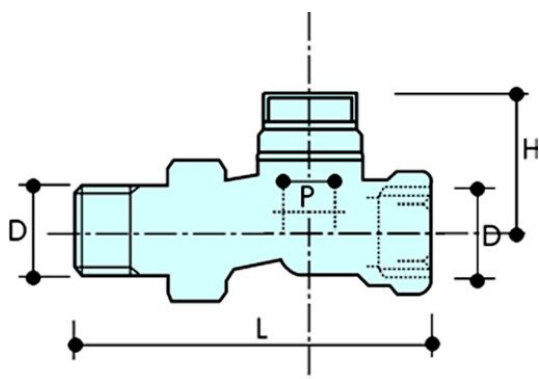

## Rücklaufverschraubungen

Produkteigenschaften

- Durchgang
- voreinstell- und absperbar
- Füll- und Entleermöglichkeit
- Innengewinde
- vernickelt

Klassifikation

**eClass 12.0** 22-39-04-92

**eClass 11.0** 22-39-04-92

**eClass 10.1** 22-39-04-92

**UNSPSC 11.2** 41112209

Art-Nr.	Bruttopreis	Ø "	P mm	L mm	H mm	Verpackung Stk.
10208535 922.528.100	13.80 / Stk	3/8	11	75	30	10
10208536 922.528.110	15.40 / Stk	1/2	11	81	30.5	10
10208537 922.528.120	24.20 / Stk	3/4	13.5	91	33	6