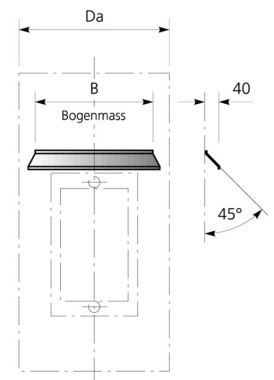

Art-Nr. M125668

Abgasleitungs-Regenabweiser

Produkteigenschaften

- zu Mantelrohr
- für Isolation 50 mm

Klassifikation

eClass 11.0 22-20-90-90

eClass 12.0 22-20-90-90

eClass 10.1 22-20-91-02

UNSPSC 11.2 40101803

Art-Nr.	Bruttopreis	Typ	D	Da mm	
10123225 953.495.200	43.10 / Stk	CZ245	100	215	Kupfer
10123226 953.495.210	43.10 / Stk	CZ245	130	240	Kupfer
10123227 953.495.220	45.30 / Stk	CZ245	150	265	Kupfer
10123228 953.495.230	47.45 / Stk	CZ245	180	290	Kupfer
10123229 953.495.240	50.65 / Stk	CZ245	200	315	Kupfer
10123230 953.495.250	58.15 / Stk	CZ245	250	365	Kupfer
10123231 953.495.260	61.45 / Stk	CZ245	300	415	Kupfer
10123232 953.495.300	39.85 / Stk	AZ045	100	215	Aluminium
10123233 953.495.310	39.85 / Stk	AZ045	130	240	Aluminium
10123234 953.495.320	40.90 / Stk	AZ045	150	265	Aluminium
10123235 953.495.330	42.00 / Stk	AZ045	180	290	Aluminium
10123236 953.495.340	44.15 / Stk	AZ045	200	315	Aluminium
10123237 953.495.350	49.55 / Stk	AZ045	250	365	Aluminium
10123238 953.495.360	52.75 / Stk	AZ045	300	415	Aluminium
10123239 953.495.400	43.10 / Stk	ZZ155	100	215	Chrom-Nickel
10123240 953.495.410	43.10 / Stk	ZZ155	130	240	Chrom-Nickel
10123241 953.495.420	45.25 / Stk	ZZ155	150	265	Chrom-Nickel
10123242 953.495.430	47.40 / Stk	ZZ155	180	290	Chrom-Nickel
10123243 953.495.440	50.60 / Stk	ZZ155	200	315	Chrom-Nickel
10123244 953.495.450	58.15 / Stk	ZZ155	250	365	Chrom-Nickel
10123245 953.495.460	61.40 / Stk	ZZ155	300	415	Chrom-Nickel
10123246 953.495.500	43.10 / Stk	KZ055	100	215	Zink