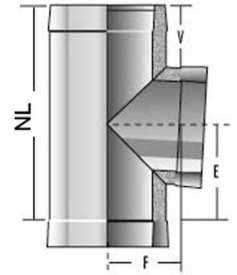

Art-Nr. M125759

DW-ALKON 6KDCC90D

Abgasleitungs-Feuerungsanschlüsse 90°

Technische Daten

Werkstoff Kupfer

Wandstärke 0.6 mm

Klassifikation

eClass 12.0 22-20-90-90

eClass 10.1 22-20-91-01

eClass 11.0 22-20-90-90

UNSPSC 11.2 40101803

Art-Nr.	Bruttopreis	D	Da mm	E mm	F mm
10129811 953.852.220	420.00 / Stk	130	180	194	109
10129812 953.852.230	445.00 / Stk	150	200	194	110
10129813 953.852.240	480.00 / Stk	180	230	194	134
10129814 953.852.250	510.00 / Stk	200	250	194	144
10129815 953.852.260	550.00 / Stk	250	300	194	169