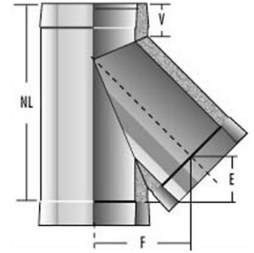

Art-Nr. M125760

DW-ALKON 6KDC45D

Abgasleitungs-Feuerungsanschlüsse 45°

Produkteigenschaften

- Edelstahl rostfrei

Technische Daten

Werkstoff INOX A4

Wandstärke 0.6 mm

Klassifikation

eClass 10.1 22-20-91-01

eClass 12.0 22-20-90-90

eClass 11.0 22-20-90-90

UNSPSC 11.2 40101803

| Art-Nr. | Bruttopreis | D | NL mm | E mm | F mm | V mm |
|-------------------------|--------------|-----|----------|---------|---------|---------|
| 10124000 953.855.100 | 357.00 / Stk | 80 | 380 | 74 | 155 | 122 |
| 10124003 953.855.110 | 358.00 / Stk | 100 | 410 | 81 | 172 | 124 |
| 10124007 953.855.120 | 377.00 / Stk | 130 | 450 | 92 | 198 | 121 |
| 10124011 953.855.130 | 415.00 / Stk | 150 | 480 | 99 | 215 | 123 |
| 10124014 953.855.140 | 454.00 / Stk | 180 | 520 | 110 | 240 | 121 |
| 10124016 953.855.150 | 545.00 / Stk | 200 | 550 | 117 | 257 | 122 |
| 10124019 953.855.160 | 667.00 / Stk | 250 | 620 | 134 | 300 | 122 |
| 10124022 953.855.170 | 789.00 / Stk | 300 | 690 | 152 | 343 | 121 |