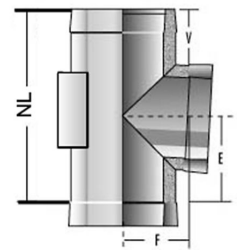

Art-Nr. M125763

DW-ALKON 6KDCC90DRV

Abgasleitungs-Feuerungsanschlüsse 90°

Produkteigenschaften

- mit Reinigungsverschluss

Technische Daten

Werkstoff Kupfer

Wandstärke 0.6 mm

Klassifikation

eClass 11.0 22-20-90-90

eClass 10.1 22-20-91-01

UNSPSC 11.2 40101803

eClass 12.0 22-20-90-90

Art-Nr.	Bruttopreis	D	Da mm	E mm	F mm
10129821 953.859.220	570.00 / Stk	130	180	194	109
10129822 953.859.230	595.00 / Stk	150	200	194	110
10129823 953.859.240	630.00 / Stk	180	230	194	134
10129824 953.859.250	700.00 / Stk	200	250	194	144
10129825 953.859.260	765.00 / Stk	250	300	194	169