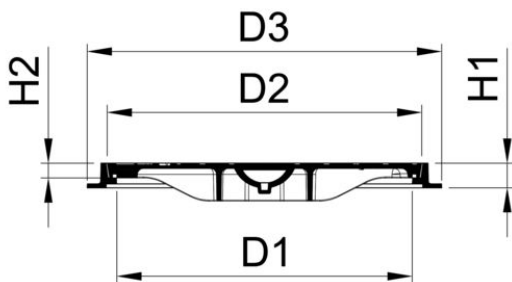

### Klassifikation

UNSPSC 11.2 30103001

eClass 10.1 22-15-04-02

eClass 12.0 22-15-04-02

eClass 11.0 22-15-04-02

Art-Nr.	Bruttopreis	Figur	D1 mm	D3 mm	H1 mm	D2 mm	H2 mm	Nennweite mm	Gewicht kg
10293937 493.243.100	1252.80 / Stk	5C80.18.11	800	920	50	840	30	800	86