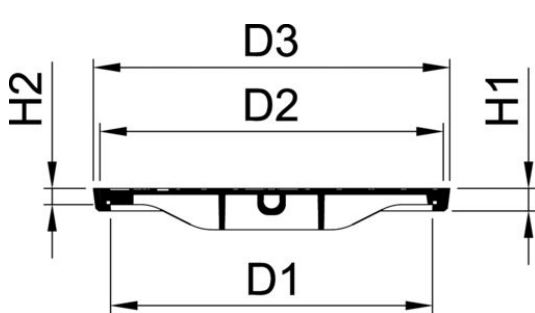

Art-Nr. M126902

Schachtabdeckungen

Produkteigenschaften

- Vollguss-Deckel
- in Zementrohrfalz
- ohne Geruchsverschluss und Verschraubung
- mit Pickelloch
- mit Schriftfeld

Technische Daten

EN 124

Klasse C 250

Klassifikation

eClass 10.1 22-15-04-02

eClass 11.0 22-15-04-02

eClass 12.0 22-15-04-02

UNSPSC 11.2 30103001

Art-Nr.	Bruttopreis	Figur	D1 mm	D3 mm	H1 mm	D2 mm	H2 mm	Nennweite mm	Gewicht kg
10293933 493.246.100	546.00 / Stk	5C6P.11.11	600	664	42	640	30	600	45