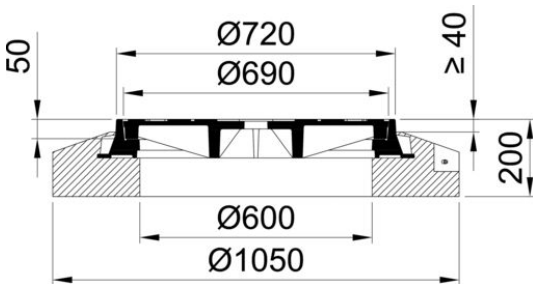

eClass 12.0 22-15-04-02

Art-Nr.	Bruttopreis	Figur	Nennweite mm	Gewicht kg
10293945 493.298.100	1176.00 / Stk	1D60K13.21	600	311

Alle Preise in CHF. Unsere Preise sind Richtpreise und unverbindlich. Lieferung erfolgt nur innerhalb CH/FL.