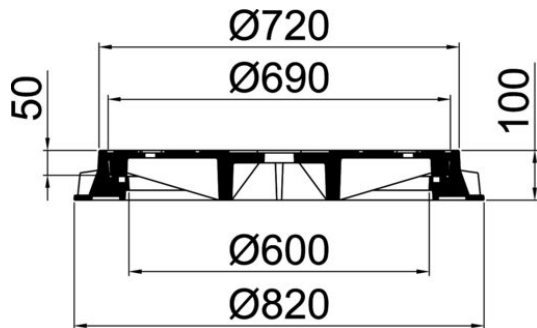

eClass 11.0 22-15-04-02

Art-Nr.	Bruttopreis	Figur	Nennweite mm	Gewicht kg
10293946 493.299.100	883.20 / Stk	1D60K11.21	600	142

Alle Preise in CHF. Unsere Preise sind Richtpreise und unverbindlich. Lieferung erfolgt nur innerhalb CH/FL.