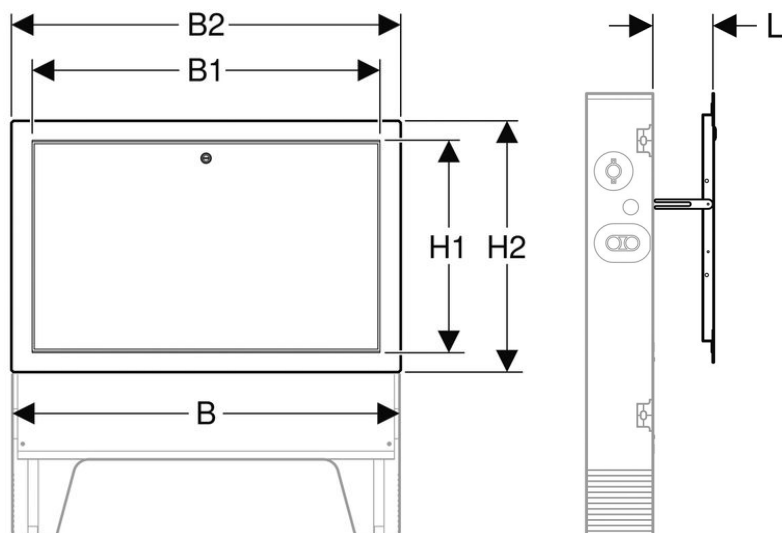

Art-Nr. M127197

GEBERIT PushFit

Türen

Produkteigenschaften

- zu Verteilerschrank
- Riegelverschluss mit Schlitz
- lackiert
- RAL 9016 verkehrsweiss

Technische Daten

Werkstoff Stahl

Klassifikation

eClass 12.0 22-56-03-90

eClass 11.0 22-56-03-90

eClass 10.1 22-56-03-90

UNSPSC 11.2 40141616

GEBERIT

Art-Nr.	Bruttopreis	L cm	B cm	B1 cm	B2 cm	H1 cm	H2 cm	NPK Nr.	GEBERIT No.
10295629 582.512.100	192.00 / Stk	0-4.5	60	52.6	61.8	40.5	49.8	372784	650.420.IH.2
10295630 582.512.110	229.00 / Stk	0-4.5	75	67.6	76.8	40.5	49.8	372786	650.421.IH.2
10295631 582.512.120	284.00 / Stk	0-4.5	90	82.6	91.8	40.5	49.8	372786	650.422.IH.2