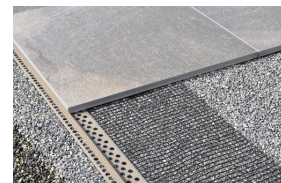

Art-Nr. M128676

STEINFIX netz dim.10

PVC-Randabschlussprofile

Produkteigenschaften

- für Pflastersteine und Gehwegplatten
- spezielle geeignet für Feinsteinzeugplatten
- sicherer Halt dank angeschweisstem Netz
- das Annageln entfällt
- über 30 cm breite Netzauffläche
- graubeige

Technische Daten

Steghöhe 10 mm

Klassifikation

UNSPSC 11.2 30102315

eClass 11.0 22-16-90-90

eClass 10.1 22-16-90-90

eClass 12.0 22-16-90-90

| Art-Nr. | Bruttopreis | Gehwegseite mm | Rasenseite mm | L m | Bund m |
|-------------------------|-------------|-------------------|------------------|--------|-----------|
| 10299039 414.220.100 | 8.66 / m | 50 | 25 | 2 | 20 |