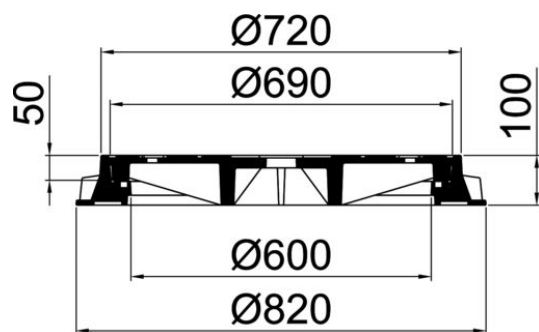

eClass 11.0 22-15-04-02

Art-Nr.	Bruttopreis	Figur	Nennweite mm	Gewicht kg
10299690 493.288.100	883.20 / Stk	1D60.11.23	600	122

Alle Preise in CHF. Unsere Preise sind Richtpreise und unverbindlich. Lieferung erfolgt nur innerhalb CH/FL.