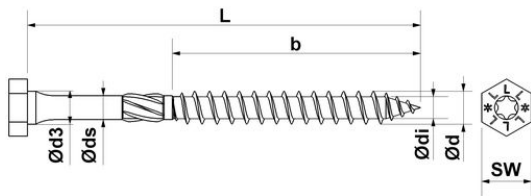

Art-Nr.	VE	Bruttopreis	d mm	L mm	SW mm	TX	b mm	di mm	ds mm
10302363 780.250.580	25 Stk	CHF 412.50 / 100 Stk	12	240	17	40	100	7.0	8.2
10302365 780.250.590	25 Stk	CHF 525.50 / 100 Stk	12	260	17	40	100	7.0	8.2
10302368 780.250.600	25 Stk	CHF 576.20 / 100 Stk	12	280	17	40	100	7.0	8.2
10302370 780.250.610	25 Stk	CHF 625.30 / 100 Stk	12	300	17	40	120	7.0	8.2
10303040 780.250.635	25 Stk	CHF 779.30 / 100 Stk	12	350	17	40	120	7.0	8.2
10302378 780.250.660	25 Stk	CHF 843.00 / 100 Stk	12	400	17	40	120	7.0	8.2

Alle Preise in CHF. Unsere Preise sind Richtpreise und unverbindlich. Lieferung erfolgt nur innerhalb CH/FL.