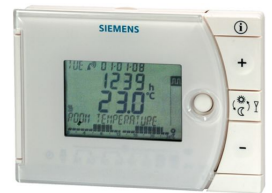

Art-Nr. M132660

SIEMENS REV

Raumtemperaturregler

Netzunabhängiger Raumtemperaturregler mit Tagesschaltuhr.

Bietet Auswahl zwischen den Betriebsarten:

- Automatikbetrieb mit Zeitschaltprogramm
- Automatikbetrieb mit 1 oder 2 Heizphasen
- dauernd Komfortbetrieb
- dauernd Endergiesparbetrieb
- Frostschutz

Produkteigenschaften

- selbstlernender Zweipunktreger mit PID-Verhalten
- batteriebetrieben
- übersichtliche Anzeige mit grossen Ziffern
- einfache Bedienung
- Fernbedienung
- Überbrückungstaste
- Sensor Kalibrier- und Reset-Funktion
- Front: RAL 9003 signalweiss
- Boden: RAL 7038
- Wandmontage mit Schrauben

SIEMENS

Verwendung

- nur Heizen

Technische Daten

Betriebsspannung DC 3 V

Spannungsversorgung Micro (2 x AAA)

Sollwertbereich 3-35 °C

Schutzart IP 20

Klassifikation

eClass 12.0 27-14-40-57

eClass 10.1 27-14-40-57

eClass 11.0 27-14-40-57

UNSPSC 11.2 41112205

Art-Nr.	Bruttopreis	Typ	Breite mm	Höhe mm	Tiefe mm
10212851 906.621.100	175.00 / Stk	REV 13 DC	130	94	30

Alle Preise in CHF. Unsere Preise sind Richtpreise und unverbindlich. Lieferung erfolgt nur innerhalb CH/FL.