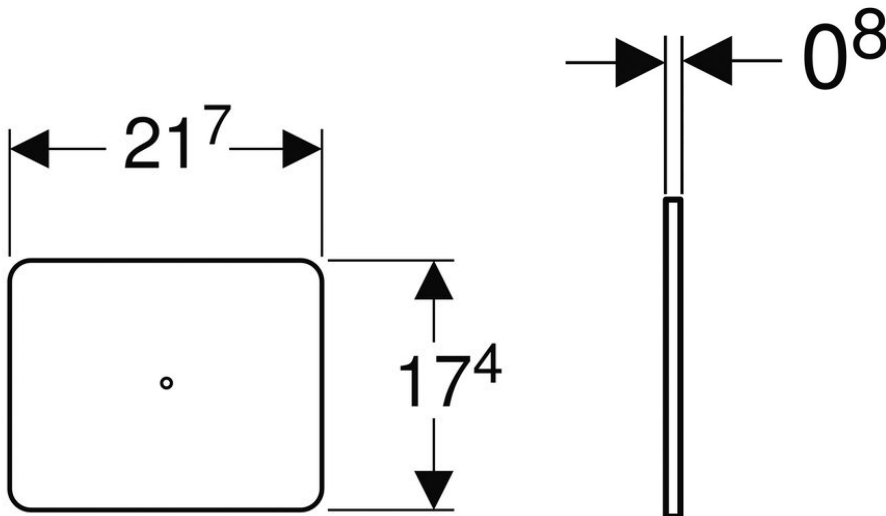

Art-Nr.	VE	Bruttopreis	Farbe	GEBERIT No.
10344021	10 Stk	48.50 / Stk	weiss-alpin	115.417.11.1
10344022	10 Stk	59.00 / Stk	glanzverchromt	115.417.21.1