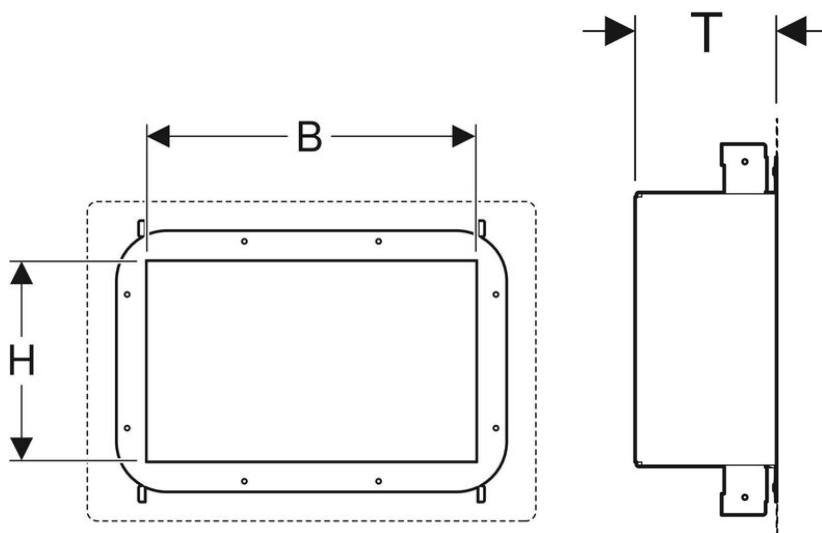

Art-Nr. M133614

GEBERIT Duofix

Nischenablagebox-Elemente

plattenfähig
Produkteigenschaften

- passend zu Geberit ONE
- Dichtvlies vormontiert
- Dichtvlies umlaufend 10 cm, zur Anbindung von Abdichtsystemen
- werkseitig besandet, direkt befliesbar
- Beplankungsdicke 10-30 mm
- für Plattenaufbauten von 4 – 30 mm geeignet

Verwendung

- für häusliche Bäder
- für Trockenbau
- zum Einbau in raumhohe Installationswände
- zum Einbau in raumhohe Geberit Duofix Systemwände
- für Verbundabdichtungen

Technische Daten

Werkstoff Edelstahl

Lieferumfang

- Freiraumrahmen aus Stahl
- Befestigungsmaterial

Klassifikation

eClass 11.0 22-36-09-92

UNSPSC 11.2 40142315

eClass 12.0 22-36-09-92

eClass 10.1 22-36-09-92

Art-Nr.	Bruttopreis	B cm	H cm	T cm	GEBERIT No.	NPK Nr.
10344326	527.00 / Stk	50	30	15	111.594.00.1	224481