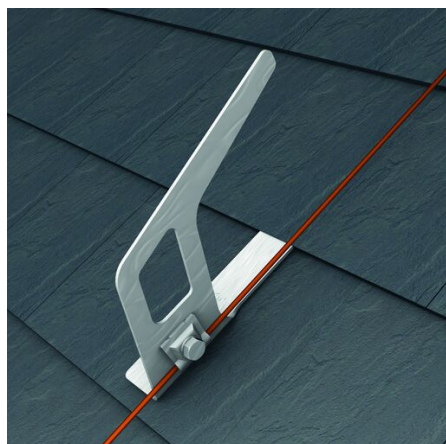

Art-Nr.	Bruttopreis	Farbe	Verpackung Stk.	Hersteller Art-Nr.
10344836	82.00 / Stk		10	AF 310.002.003
10357590	115.00 / Stk	red	10	AF 310.002.007
10357591	115.00 / Stk	anthrazit	10	AF 310.002.010

red