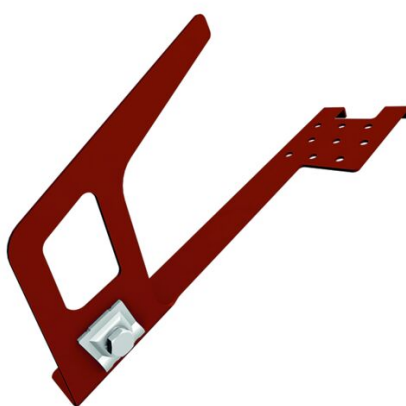

Art-Nr. M133992

Arthur Flury DH 1 Z

Anschlagpunkte

Produkteigenschaften

- Dachhaken Zugbrett
- für Steildächer
- Edelstahl-Sicherheitsdachhaken für die Montage mit einem Zugbrett
- mit M10-Gewindeloch für Blitzschutzanschluss

Technische Daten

Werkstoff INOX A2

Abmessung 44 x 17 x 46 cm

Lieferumfang

- exkl. FE85 Klemmplatten und Schrauben
- exkl. Befestigungsmaterial

Klassifikation

eClass 10.1 36-12-34-21

UNSPSC 11.2 31162803

eClass 12.0 36-12-34-21

eClass 11.0 36-12-34-21

Weitere Informationen

Montageanleitung und weitere Hinweise siehe www.aflury.ch

| Art-Nr. | Bruttopreis | Farbe | Verpackung Stk. | Hersteller Art-Nr. |
|----------|--------------|-----------|-----------------|--------------------|
| 10344836 | 82.00 / Stk | | 10 | AF 310.002.003 |
| 10357590 | 115.00 / Stk | red | 10 | AF 310.002.007 |
| 10357591 | 115.00 / Stk | anthrazit | 10 | AF 310.002.010 |