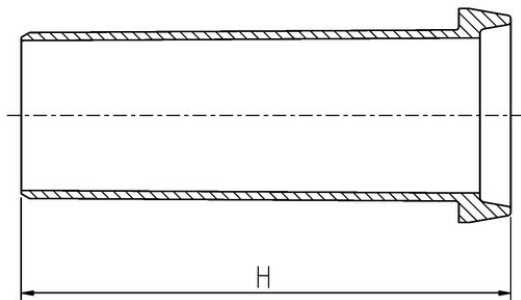

Art-Nr. M134756

PLASSON 7950

Stützhülsen

Produkteigenschaften

- für SDR 11 Rohre

Klassifikation

eClass 12.0 37-20-90-90

eClass 10.1 37-20-92-90

eClass 11.0 37-20-90-90

UNSPSC 11.2 40142320

Art-Nr.	Bruttopreis	d mm	H mm	Typ	NPK Nr.
10349152	4.70 / Stk	20 x 1.9	63	7950	
10349153	4.90 / Stk	25 x 2.3	63	7950	
10349154	6.10 / Stk	32 x 3.0	79	7950	457211
10349155	7.65 / Stk	40 x 3.7	97	7950	457212
10349156	8.20 / Stk	50 x 4.6	106	7950	457213
10349157	9.15 / Stk	63 x 5.8	125	7950	457214