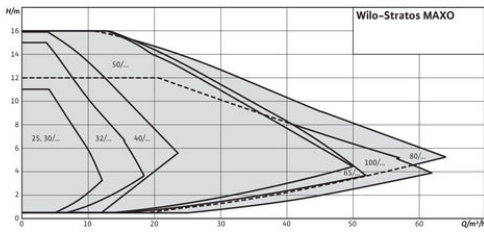

Klassifikation

**UNSPSC 11.2** 40151504  
**eClass 10.1** 36-41-01-05  
**eClass 11.0** 36-41-01-05  
**eClass 12.0** 36-41-01-05

Weitere Informationen

Art-Nr.	Bruttopreis	Pumpentyp	Einbaulänge mm	Betriebsdruck bar	Anschluss Aussengewinde "	Hersteller Art-Nr.
10347601	1694.00 / Stk	25/0.5-4	180	10	1 1/2	2186183
10347602	2462.00 / Stk	25/0.5-4	180	16	1 1/2	2186255
10347603	2083.00 / Stk	25/0.5-6	180	10	1 1/2	2186184
10347604	2851.00 / Stk	25/0.5-6	180	16	1 1/2	2186256
10347605	2324.00 / Stk	25/0.5-8	180	10	1 1/2	2186185
10347606	3096.00 / Stk	25/0.5-8	180	16	1 1/2	2186257
10347607	2522.00 / Stk	25/0.5-10	180	10	1 1/2	2186186
10347608	3294.00 / Stk	25/0.5-10	180	16	1 1/2	2186258
10347609	2943.00 / Stk	25/0.5-12	180	10	1 1/2	2186187
10347630	3883.00 / Stk	25/0.5-12	180	16	1 1/2	2186259
10347631	1997.00 / Stk	30/0.5-4	180	10	2	2186188
10347632	3000.00 / Stk	30/0.5-4	180	16	2	2186260
10347633	2243.00 / Stk	30/0.5-6	180	10	2	2186189
10347634	3247.00 / Stk	30/0.5-6	180	16	2	2186261
10347635	2497.00 / Stk	30/0.5-8	180	10	2	2186190
10347636	3499.00 / Stk	30/0.5-8	180	16	2	2186262
10347637	2726.00 / Stk	30/0.5-10	180	10	2	2186191
10347638	3729.00 / Stk	30/0.5-10	180	16	2	2186263
10347639	3414.00 / Stk	30/0.5-12	180	10	2	2186192
10347640	4531.00 / Stk	30/0.5-12	180	16	2	2186264