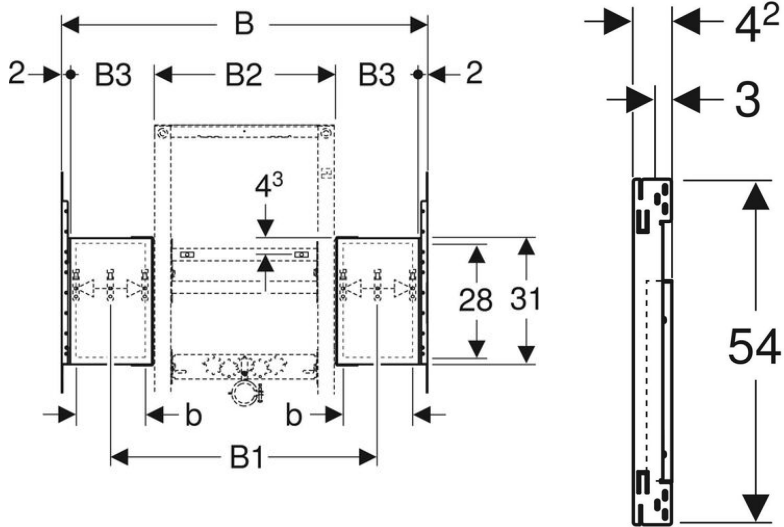

Art-Nr. M136416

GEBERIT Duofix

Montageplatten

für Waschtisch mit Unterschrank und einer Auslaufarmatur zentrisch
Produkteigenschaften

- auf Geberit ONE Waschtisch mit Unterschränken abgestimmte Breite
- auf Geberit Duofix Elementbefestigungstraversen für Ständerabstand ab 60 cm abgestimmte Breite
- Montageplatte passend auf Elementbreite 44 oder 50 cm zugeschnitten
- Montageplatten aus Furnierholz, wasserfest verleimt
- Baustoffklasse B2 nach DIN 4102-1, bzw. Klasse D-s2, d0 nach DIN EN 13501-3
- Formaldehydabgabe Klasse A nach EN 1084, bzw. Klasse E 1 entsprechend nach EN 13936

Verwendung

- für Trockenbau
- zum Einbau in teil- oder raumhohe Vorwandinstallationen
- zum Einbau in raumhohe Installationswände
- zum Einbau in teil- oder raumhohe Geberit Duofix Systemwände
- zur Befestigung zwischen Geberit Duofix Elementen für Waschtisch und Ständern
- zum Befestigen von Waschtischen mit Unterschrank
- zur Verwendung bei einer zentrischen Auslaufarmatur

Technische Daten

Werkstoff Holz

Lieferumfang

- 2 Montageplatten mit Befestigungswinkeln
- 2 Befestigungswinkel
- Befestigungsmaterial

Klassifikation

eClass 11.0 22-18-03-02

eClass 10.1 22-18-03-02

UNSPSC 11.2 40142320

eClass 12.0 22-18-03-02

Art-Nr.	Bruttopreis	Nennbreite	B cm	B1 cm	B2 cm	B3 cm	b cm	GEBERIT No.	NPK Nr.
10362304	48.10 / Stk	60	65	47-58	44	8.5	5.5	111.951.00.1	224856
10362305	53.50 / Stk	75	80	53-73	50	13	10	111.952.00.1	224856
10362306	58.00 / Stk	90	95	53-88	50	20.5	17.5	111.953.00.1	224856
10362307	69.00 / Stk	105	110	53-103	50	28	25	111.954.00.1	224856
10362308	79.00 / Stk	120	125	53-118	50	35.5	32.5	111.955.00.1	224856