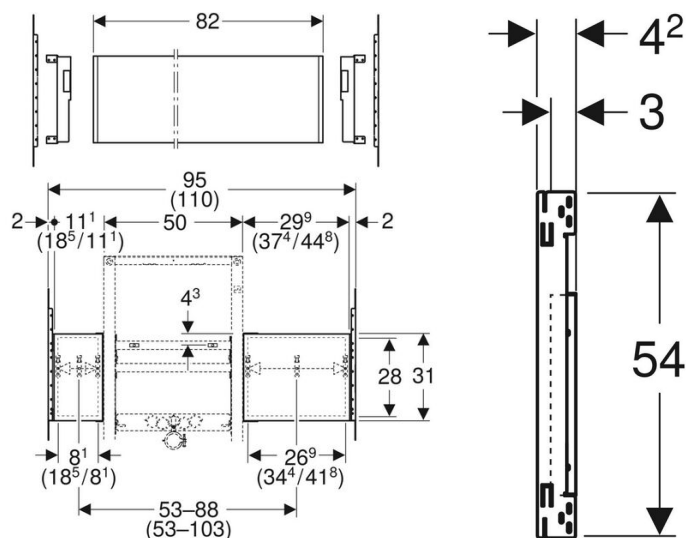

Art-Nr. M136417

GEBERIT Duofix

Montageplatten

für Waschtisch mit Unterschrank und einer Auslaufarmatur exzentrisch
Produkteigenschaften

- auf Geberit ONE Waschtisch mit Unterschränken abgestimmte Breite
- auf Geberit Duofix Elementbefestigungstraversen für Ständerabstand ab 60 cm abgestimmte Breite
- Montageplatte passend auf elementbreite und -position zuschneidbar
- in zwei kleinere Montageplatten teilbar
- Montageplatte aus Fumierholz, wasserfest verleimt
- Baustoffklasse B2 nach DIN 4102-1, bzw. Klasse D-s2, d0 nach DIN EN 13501-3
- Formaldehydabgabe Klasse A nach EN 1084, bzw. Klasse E 1 entsprechend nach EN 13936

Verwendung

- für Trockenbau
- zum Einbau in teil- oder raumhohe Vorwandinstallationen
- zum Einbau in raumhohe Installationswände
- zum Einbau in teil- oder raumhohe Geberit Duofix Systemwände
- zur Befestigung zwischen Geberit Duofix Elementen für Waschtisch und Ständern
- zum Befestigen von Waschtischen mit Unterschrank
- zur Verwendung bei einer zentrischen Auslaufarmatur

Technische Daten

Werkstoff Holz

Lieferumfang

- Montageplatte
- 4 Befestigungswinkel
- Befestigungsmaterial

Klassifikation

UNSPSC 11.2 40142320

eClass 12.0 22-18-03-02

eClass 11.0 22-18-03-02

eClass 10.1 22-18-03-02

GEBERIT

Art-Nr.	Bruttopreis	Nennbreite	GEBERIT No.	NPK Nr.
10362309	79.00 / Stk	90-105	111.055.00.1	224856

Alle Preise in CHF. Unsere Preise sind Richtpreise und unverbindlich. Lieferung erfolgt nur innerhalb CH/FL.