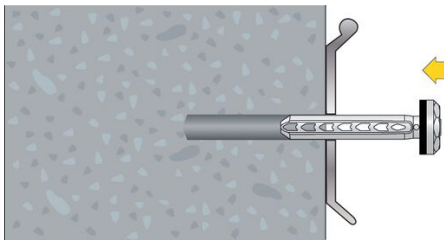

Alle Preise in CHF. Unsere Preise sind Richtpreise und unverbindlich. Lieferung erfolgt nur innerhalb CH/FL.