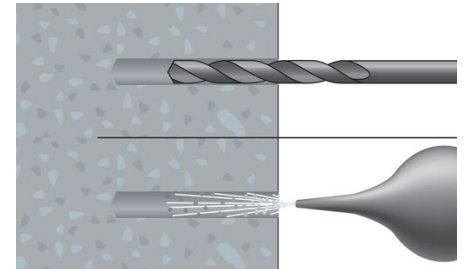

Alle Preise in CHF. Unsere Preise sind Richtpreise und unverbindlich. Lieferung erfolgt nur innerhalb CH/FL.