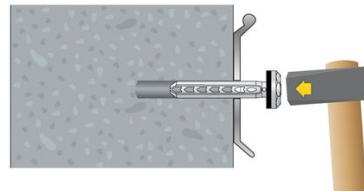

Alle Preise in CHF. Unsere Preise sind Richtpreise und unverbindlich. Lieferung erfolgt nur innerhalb CH/FL.