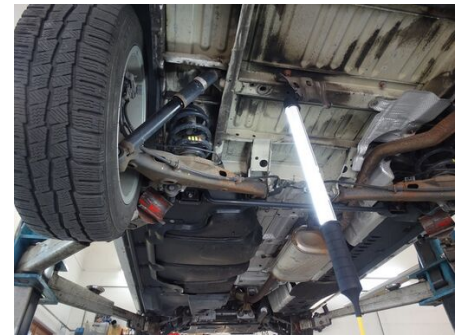

Art-Nr. M136806

NORDRIDE 2076 EXPERT (IP65)

Stablampen

Produkteigenschaften

- wiederaufladbar
- extra schlankes Design
- 360° drehbar
- Montageklammer mit Magnet
- aufklappbarer und drehbarer Haken
- mit Roll-Stopp

Technische Daten

Leistung	10 W
Netzspannung	230 V
Lumen	1200 lm
Farbtemperatur	6000 K
Lichtfarbe	tageslicht
Schutzart IP	65
Kabelbezeichnung	H05RN-F 3G1.0mm²
Kabellänge	7 m
Ø	55 mm
Länge	658 mm
Gewicht	840 g

Klassifikation

UNSPSC 11.2 39111518

eClass 12.0 27-11-03-45

eClass 10.1 27-11-03-45

eClass 11.0 27-11-03-45

Art-Nr.

10364424

Bruttopreis

74.00 / Stk

NORDRIDE