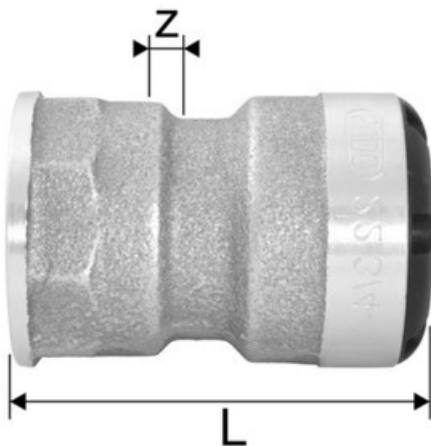

## sudoFIT-Übergänge

Produkteigenschaften

- mit Innengewinde

Technische Daten

Werkstoff Rotguss

Klassifikation

**eClass 12.0** 22-56-02-90

**eClass 11.0** 22-56-02-90

**eClass 10.1** 22-56-02-90

**UNSPSC 11.2** 40142315

Art-Nr.	VE	Bruttopreis	d mm	Rp "	L mm	z mm	Hersteller Art-Nr.	NPK Nr.
10365941	10 Stk	11.60 / Stk	12	1/2	41	3	9821.1207	236124
10365942	5 Stk	14.70 / Stk	14	1/2	41	2	9821.1407	
10365943	5 Stk	9.40 / Stk	15	1/2	41	2	9821.1507	236125
10365944	5 Stk	13.10 / Stk	18	1/2	47	2	9821.1807	236126
10365945	5 Stk	18.00 / Stk	22	1/2	48	3	9821.2207	236127