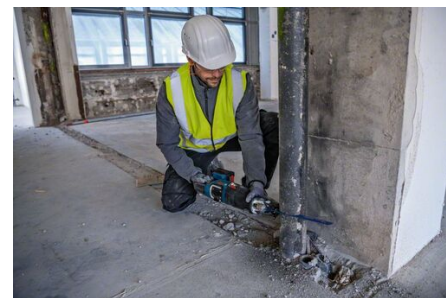

Kaufen, bei Bosch registrieren und von einer Prämie profitieren!

Jetzt profitieren!

Art-Nr. M137698

BOSCH GSA 18V-28

Akku-Säbelsägen 18V

Produkteigenschaften

- schneller Sägefortschritt dank Pendelhub
- BITURBO - Vergleichbare Leistung wie ein 1100 W Netzgerät
- bürstenloser Motor
- einfaches, einhändiges Einführen und Entnehmen des Sägeblatts
- gebogener oberer Griffbereich für angenehmes Greifen in verschiedenen Handpositionen
- Anpassung der Geschwindigkeit über den Gasbeschalter

Technische Daten

Hublänge	28 mm
Leerlaufhubzahl	0-2900 1/min
Schnittiefe Holz	230 mm
Schnittiefe Profile / Rohre	150 mm
Gewicht	3.2 kg

36 Monate VollService Kategorie B

Akkusystem Click & Go

Akkuspannung 18 V

Klassifikation

eClass 11.0 21-05-22-05

UNSPSC 11.2 27112709

eClass 10.1 21-05-22-05

eClass 12.0 21-05-22-05

Weitere Informationen

Art-Nr.	Bruttopreis	
10370655	394.00 / Stk	Solo-Gerät ohne Akku, in L-Boxx