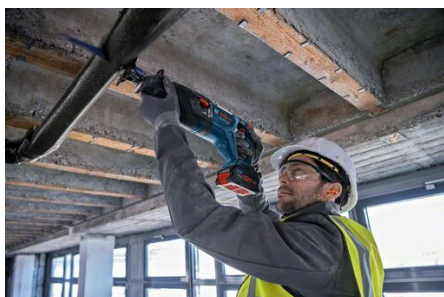

Kaufen, bei Bosch registrieren und von einer Prämie profitieren!

Jetzt profitieren!

Art-Nr. M137698

BOSCH GSA 18V-28

Akku-Säbelsägen 18V

Produkteigenschaften

- schneller Sägefortschritt dank Pendelhub
- BITURBO - Vergleichbare Leistung wie ein 1100 W Netzgerät
- bürstenloser Motor
- einfaches, einhändiges Einführen und Entnehmen des Sägeblatts
- gebogener oberer Griffbereich für angenehmes Greifen in verschiedenen Handpositionen
- Anpassung der Geschwindigkeit über den Gasbeschalter

Technische Daten

Hublänge	28 mm
Leerlaufhubzahl	0-2900 1/min
Schnittiefe Holz	230 mm
Schnittiefe Profile / Rohre	150 mm
Gewicht	3.2 kg

36 Monate VollService Kategorie B

Akkusystem Click & Go

Akkuspannung 18 V

Klassifikation

eClass 11.0 21-05-22-05

UNSPSC 11.2 27112709

eClass 10.1 21-05-22-05

eClass 12.0 21-05-22-05

Weitere Informationen

Art-Nr.	Bruttopreis	
10370655	394.00 / Stk	Solo-Gerät ohne Akku, in L-Boxx