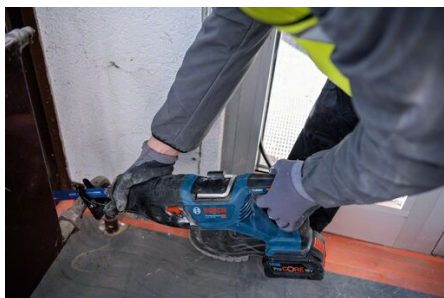

Kaufen, bei Bosch registrieren und von einer Prämie profitieren!

Jetzt profitieren!

Art-Nr. M137698

BOSCH GSA 18V-28

Akku-Säbelsägen 18V

Produkteigenschaften

- schneller Sägefortschritt dank Pendelhub
- BITURBO - Vergleichbare Leistung wie ein 1100 W Netzgerät
- bürstenloser Motor
- einfaches, einhändiges Einführen und Entnehmen des Sägeblatts
- gebogener oberer Griffbereich für angenehmes Greifen in verschiedenen Handpositionen
- Anpassung der Geschwindigkeit über den Gasbeschalter

Technische Daten

Hublänge	28 mm
Leerlaufhubzahl	0-2900 1/min
Schnittiefe Holz	230 mm
Schnittiefe Profile / Rohre	150 mm
Gewicht	3.2 kg

36 Monate VollService Kategorie B

Akkusystem Click & Go

Akkuspannung 18 V

Klassifikation

eClass 11.0 21-05-22-05

UNSPSC 11.2 27112709

eClass 10.1 21-05-22-05

eClass 12.0 21-05-22-05

Weitere Informationen

Art-Nr.	Bruttopreis	
10370655	394.00 / Stk	Solo-Gerät ohne Akku, in L-Boxx