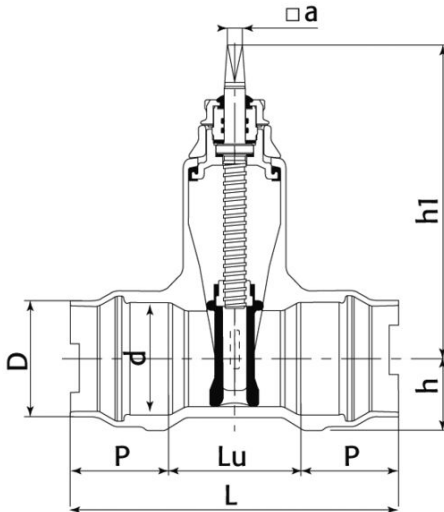

N° d'art. M101955

WILD Type 2024 BLUTOP

Vanne

Caractéristiques

- Avec emboîtements auto-étanches
- En fonte ductile
- Revêtement époxy bleu

Données techniques

Pression de service max. 16 bar

Classification

eClass 12.0 37-01-01-01

eClass 11.0 37-01-01-01

eClass 10.1 37-01-01-01

UNSPSC 11.2 40142315

N° d'art.	Prix brut	d mm	P mm	Lu mm	L mm	D mm	h1 mm	h mm	a mm	Type	N° CAN	CAN N° (ancien)	CAN N° (nouveau)
10262562 328.778.090	481.40 / pce	75	87.0	159	333	89.7	283.0	60.0	17	2024 75B		811256	813115
10234914 328.778.100	539.40 / pce	90	99.0	135	333	126.0	275.0	66.0	17	2024 90B		811257	813116
10234915 328.778.110	617.12 / pce	110	108.5	138	355	146.6	322.0	77.5	19	2024 110B		811258	813117
10234916 328.778.120	835.20 / pce	125	115.0	144	374	163.2	382.5	85.0	19	2024 125B		811259	813118
10332178 328.778.125	925.68 / pce	140	108.0	158	374	155.6	373.5	94.0	19	2024 140B	813121		
10262563 328.778.130	1053.28 / pce	160	114.0	159	387	175.3	410.0	105.0	19	2024 160B		811262	813122