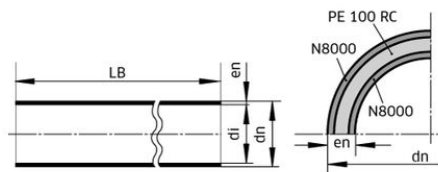

N° d'art. M102038

WAVIN TS

Tuyau pression

Caractéristiques

- PE 100 RC
- Bouts lisses
- bleu
- Pour eau
- En barres
- Série 5, SDR 11

Données techniques

Matériau Eau
 Pression de service 16 bar
 Barres de 12 m

Classification

eClass 11.0 22-56-01-01
eClass 12.0 22-56-01-01
UNSPSC 11.2 40142115
eClass 10.1 22-56-01-01

N° d'art.	Prix brut	de mm	e mm	N° CAN
10121623 352.140.110	5.04 / m	40	3.7	415253
10121624 352.140.120	7.56 / m	50	4.6	415254
10121625 352.140.130	11.34 / m	63	5.8	415255
10121626 352.140.140	18.54 / m	90	8.2	415257
10121627 352.140.150	27.45 / m	110	10.0	415258
10121628 352.140.160	35.37 / m	125	11.4	415259
10121629 352.140.170	44.82 / m	140	12.7	415261
10121630 352.140.180	58.59 / m	160	14.6	415262
10121631 352.140.190	73.53 / m	180	16.4	415263