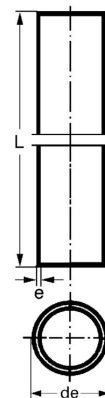

N° d'art. M102045

WAVIN TS

Tuyau pression

Caractéristiques

- PE 100 RC
- Bouts lisses
- Jaune
- En barres
- Pour gaz
- Série 5, SDR 11

Données techniques

Matériau Gaz

Pression de service 5 bar

Barres de 12 m

Classification

UNSPSC 11.2 40141813

eClass 11.0 22-56-01-01

eClass 10.1 22-56-01-01

eClass 12.0 22-56-01-01

N° d'art.	Prix brut	de mm	e mm	N° CAN
10121633 352.240.110	4.82 / m	40	3.7	415253
10121634 352.240.120	7.22 / m	50	4.6	415254
10121635 352.240.130	10.84 / m	63	5.8	415255
10121636 352.240.140	17.72 / m	90	8.2	415257
10121637 352.240.150	26.23 / m	110	10.0	415258
10121638 352.240.160	33.80 / m	125	11.4	415259
10121639 352.240.170	42.83 / m	140	12.7	415261
10121640 352.240.180	55.99 / m	160	14.6	415262
10121641 352.240.190	70.26 / m	180	16.4	415263