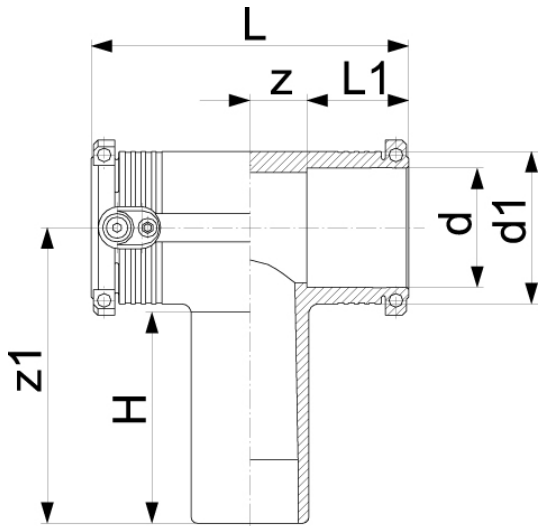

N° d'art. M102155

ELGEF Plus

T électrosoudable

Caractéristiques

- Exécution égale
- Avec dispositif de fixation du tube intégré
- 5 bar gaz / 16 bar eau
- PE 100
- SDR 11
- Connecteurs 4 mm
- Indicateur de soudage

Informations complémentaires

N° d'art.	Prix brut	d mm	d1 mm	L mm	L1 mm	z mm	z1 mm	H mm	CAN N° (ancien)	CAN N° (nouveau)	Code +GF+
10127119 359.400.080	CHF 30.40 / pce	20	35	88	32	11	92	67			753.211.606
10127120 359.400.090	CHF 30.40 / pce	25	35	90	32	11	92	70			753.211.607
10073812 359.400.100	CHF 30.40 / pce	32	44	102	34	15	100	74	431212	432111	753.211.608
10073813 359.400.110	CHF 30.40 / pce	40	54	119	39	21	114	82	431213	432112	753.211.609
10073814 359.400.120	CHF 38.40 / pce	50	66	135	42	24	126	90	431214	432113	753.211.610
10073815 359.400.130	CHF 43.90 / pce	63	81	151	46	28	150	102	431215	432114	753.211.611