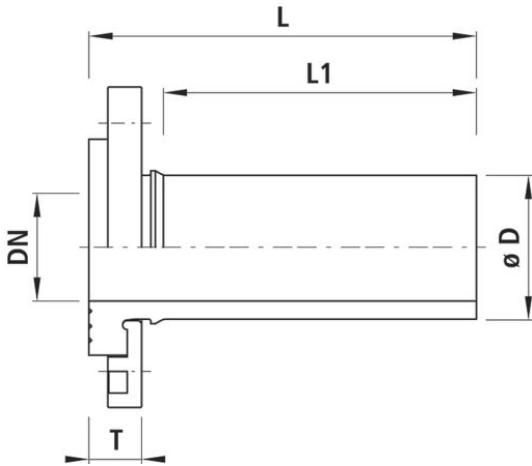

N° d'art.	Prix brut	DN	Ø D mm	PN	SDR	L mm	L1 mm	T mm	N° CAN	CAN N° (ancien)	CAN N° (nouveau)	N° Hawle
10263981 362.195.300	782.00 / pce	200	225	16	11.0	310	250	50		425265	425555	3101201225
10263982 362.195.310	949.00 / pce	200	225	25	7.4	310	230	74	425265			3101202225

Prix en CHF. Les prix ont valeur indicative, sans engagement. Livraisons uniquement en Suisse et au Liechtenstein.